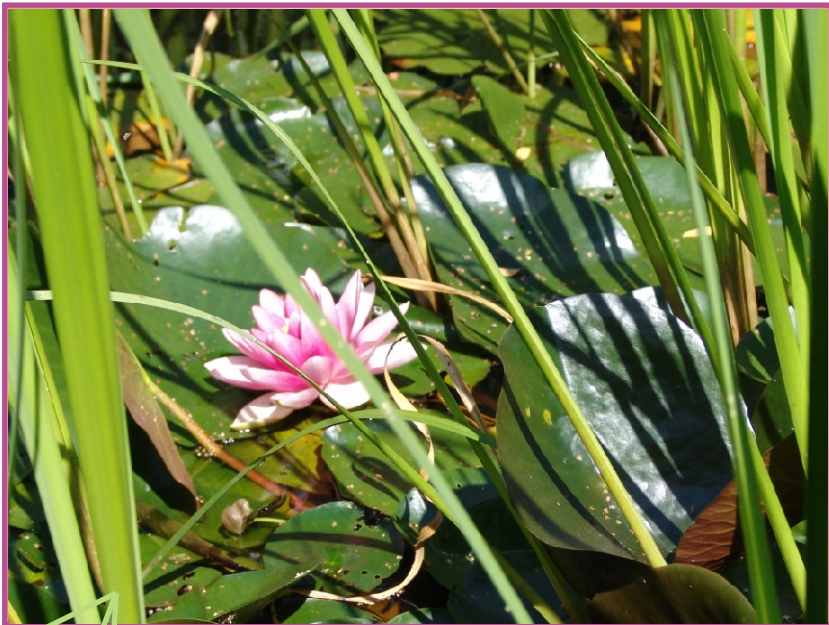

Steck

Nymphaea

brief

Blütenfarbe, -form, -aufbau

Blattfarbe, -form, -art, -größe

Standort (ökolog. Nische)

--

Notizen

Die Blüten der Seerose sind von 7 bis 16 Uhr geöffnet.
Vergleiche: Blätter und Blüten der Seerose und Teichrose!

Trage in die Kreise ein, welches Merkmal für diesen Teil der Pflanze überwiegt:
s = schön oder g = geordnet oder z = zweckmäßig, sinnvoll