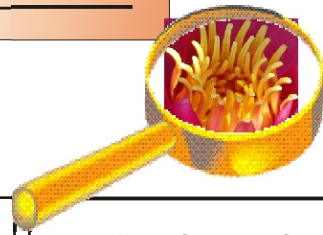

Steck

Nymphaea

brief

Blütenfarbe, -form, -aufbau

Blattfarbe, -form, -art, -größe

Standort (ökolog. Nische)

--

Notizen

Die Blüten der Seerose sind von 7 bis 16 Uhr geöffnet.
Vergleiche: Blätter und Blüten der Seerose und Teichrose!

Trage in die Kreise ein, welches Merkmal für diesen Teil der Pflanze überwiegt:
s = schön oder g = geordnet oder z = zweckmäßig, sinnvoll