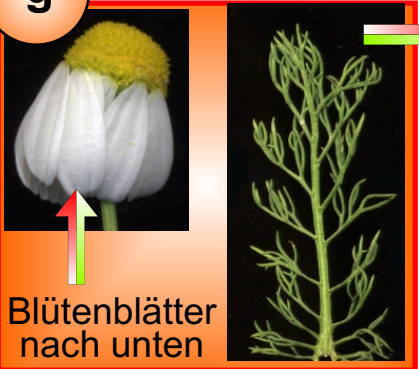

# Die Echte Kamille

brief

s

Blank space for notes related to the 's' section.

Blütenfarbe, -form, -aufbau
Die Blütenblätter sind weiß, der Blütenkorb ist gelb und innen ist er hohl! (nur echte Kamille!)

g

Blank space for notes related to the 'g' section.

Blattfarbe, -form, -art, -größe
Bei der echten Kamille biegen sich die Blütenblätter nach unten. Die Blätter sind sehr filigran.

z

Standort (ökolog. Nische)
Die Kamille samt sich selber aus und wächst auf neuen Erdhaufen. (hat typischen Geruch)

Notizen

Trage in die Kreise ein, welches Merkmal für diesen Teil der Pflanze überwiegt: s = schön oder g = geordnet oder z = zweckmäßig, sinnvoll

Name: \_\_\_\_\_ Datum: \_\_\_\_\_ Kl. \_\_\_\_ Fach: \_\_\_\_\_